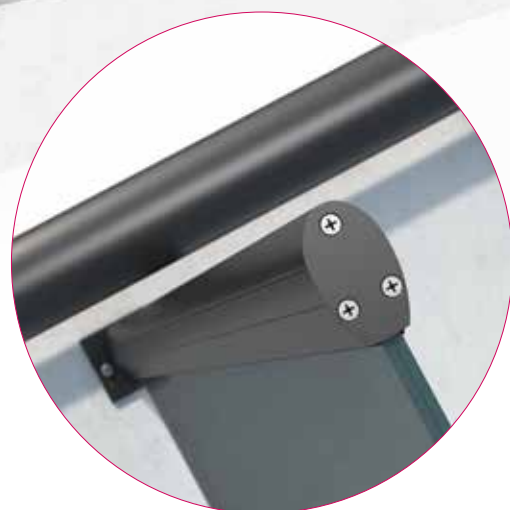

Des séparateurs en harmonie avec l'environnement.

L'Orbit 1 vous offrent la solution idéale pour garder l'équilibre entre l'esthétique et votre intimité.