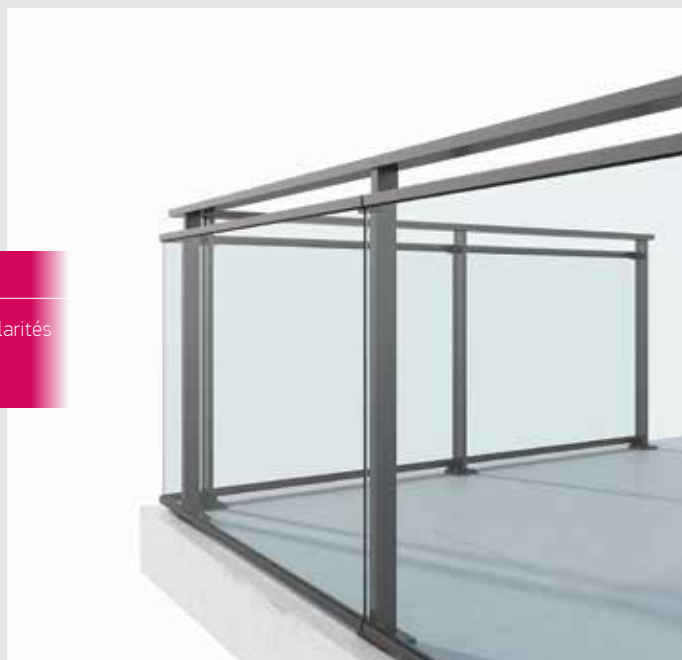

De nombreuses options personnalisées offrent une satisfaction totale jusqu'au dernier détail.